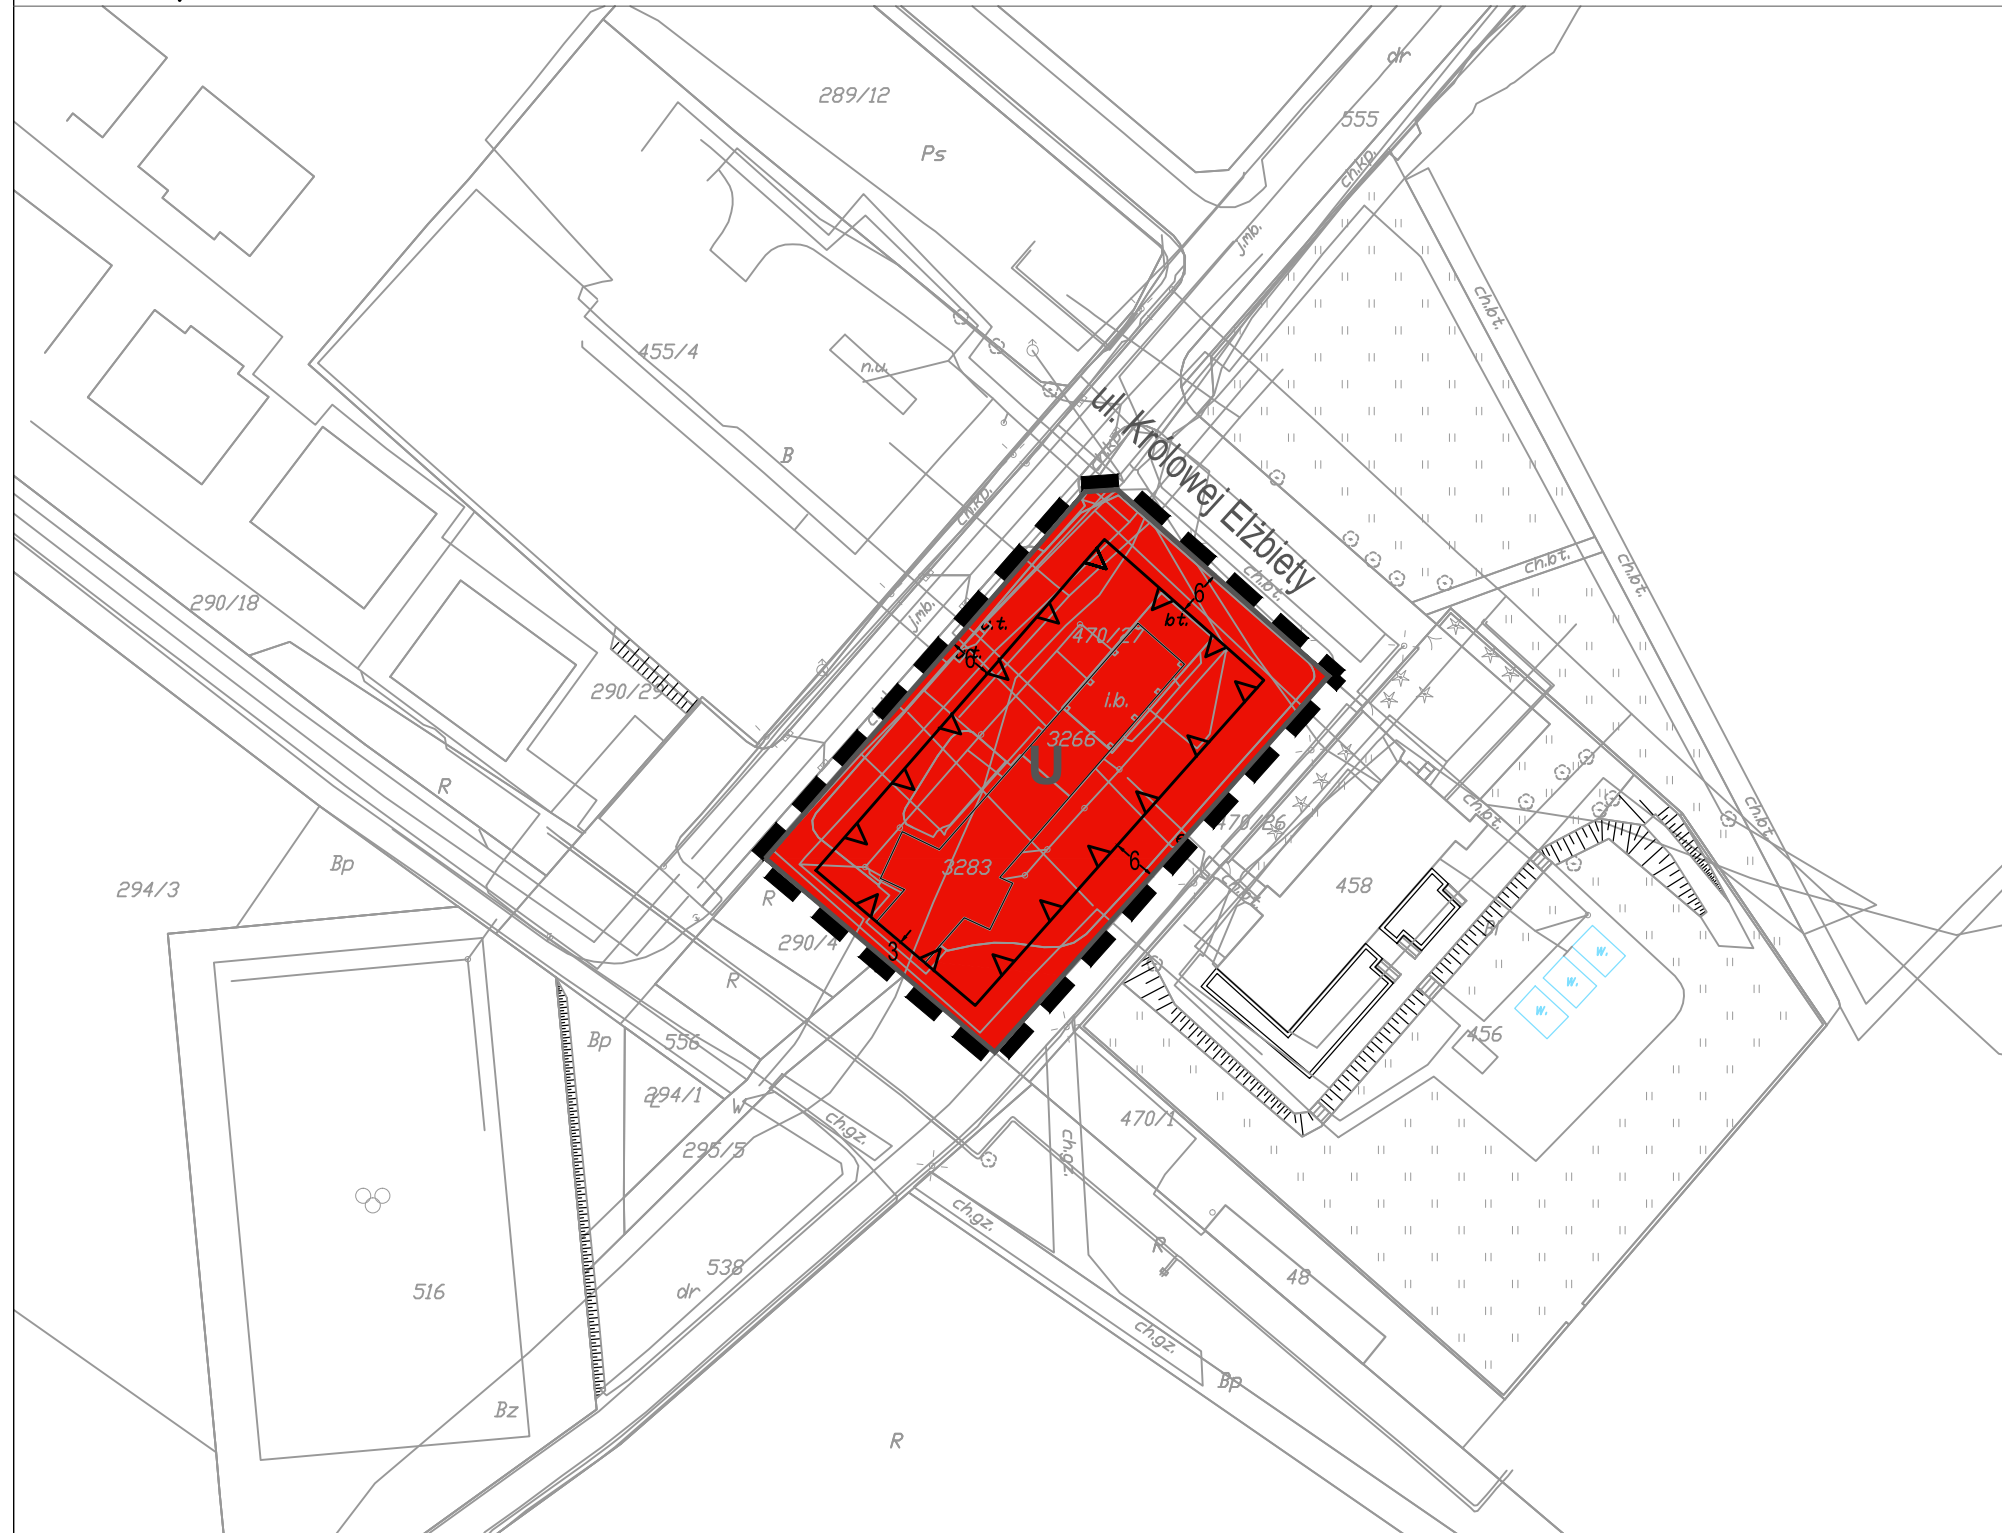

MIEJSCOWY PLAN ZAGOSPODAROWANIA PRZESTRZENNEGO TERENU POŁOŻONEGO NA DZIAŁCE NR 470/27 PRZY UL. KRÓLOWEJ ELŻBIETY OBRĘB PEŁCZYNICA 1 W ŚWIEBODZICACH

50m 25m 10m

SKALA 1:1000

LEGENDA

- granica obszaru objętego planem
- linie rozgraniczające tereny o różnym przeznaczeniu lub różnych zasadach zagospodarowania
- tereny zabudowy usługowej
- kształtowanie zabudowy
- nieprzekraczalne linie zabudowy
- zwymiarowane parametry odległości